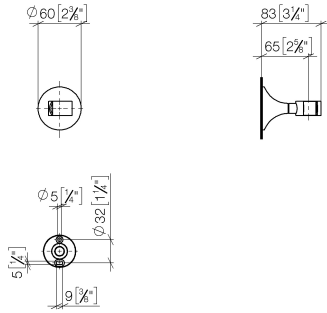

28 050 809

• rosette Ø 60 mm

	Brushed Bronze	28 050 809-42
	Chrome	28 050 809-00
	Brushed Platinum	28 050 809-06
	Platinum	28 050 809-08
	Dark Chrome	28 050 809-19
	Brushed Durabronze (23kt Gold)	28 050 809-28
	Brushed Champagne (22kt Gold)	28 050 809-46
	Champagne (22kt Gold)	28 050 809-47
	Brushed Dark Platinum	28 050 809-99

28 050 809

mm [inches]

28 050 809

Parts for other finishes can be found here: [Chrome](#)

### Spare parts list

No.	Item Number	Name	Quantity used	Delivery time
1	05 30 31 025 00 90	fixing set	1	2
2	90 17 20 759 00 90	disc	1	2
3	09 14 15 022 90	ring	1	2
4	09 30 30 057 90	screw	1	2
5	09 30 11 024 90	disc	1	2
6	09 12 12 213 90	fixing cap	1	2
7	90 18 40 035 00 90	sleeve	1	2