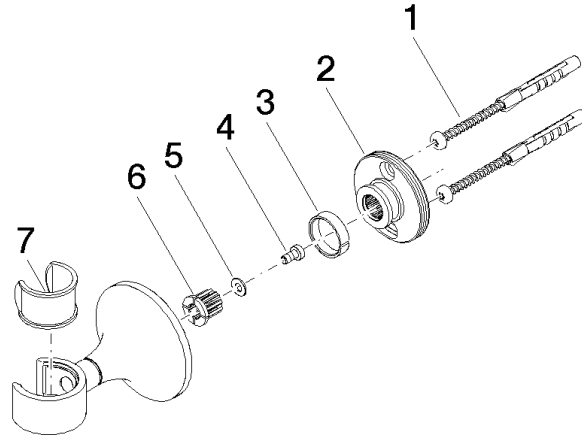

28 050 809

• rosette Ø 60 mm

	Brushed Bronze	28 050 809-42
	Chrome	28 050 809-00
	Brushed Platinum	28 050 809-06
	Platinum	28 050 809-08
	Dark Chrome	28 050 809-19
	Brushed Durabronze (23kt Gold)	28 050 809-28
	Brushed Champagne (22kt Gold)	28 050 809-46
	Champagne (22kt Gold)	28 050 809-47
	Brushed Dark Platinum	28 050 809-99

28 050 809

mm [inches]

28 050 809

Parts for other finishes can be found here: [Chrome](#)

### Spare parts list

No.	Item Number	Name	Quantity used	Delivery time
1	05 30 31 025 00 90	fixing set	1	2
2	90 17 20 759 00 90	disc	1	2
3	09 14 15 022 90	ring	1	2
4	09 30 30 057 90	screw	1	2
5	09 30 11 024 90	disc	1	2
6	09 12 12 213 90	fixing cap	1	2
7	90 18 40 035 00 90	sleeve	1	2